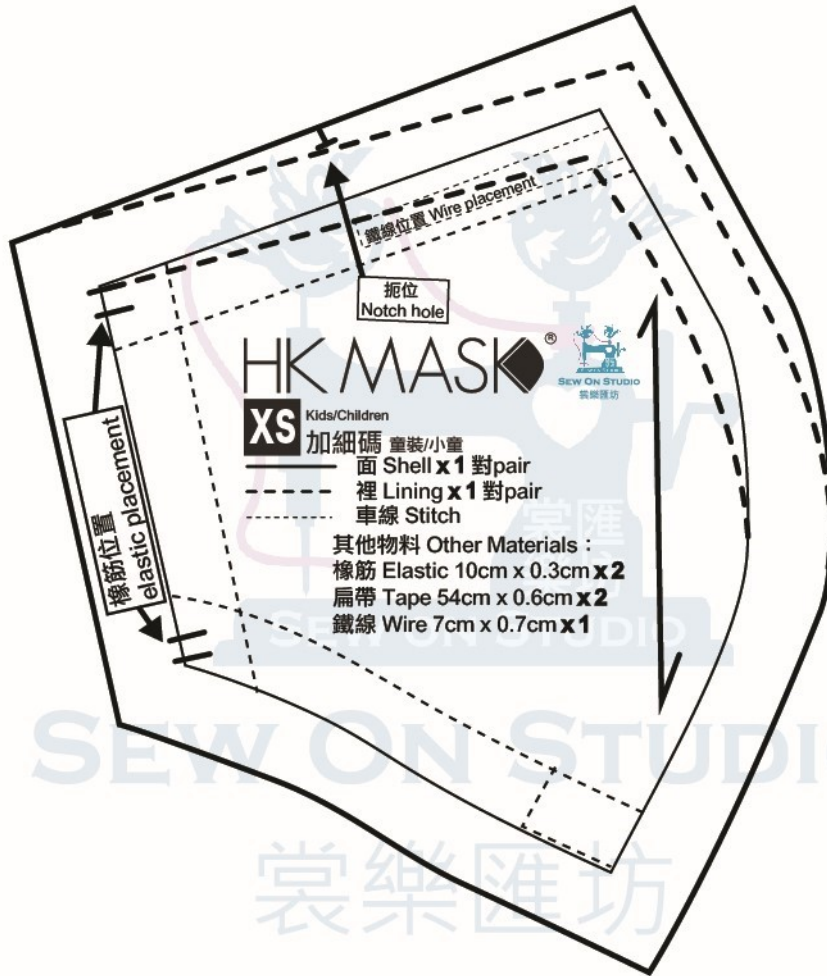

10cm

SEW ON STUDIO

裳樂匯坊

10cm

SEW ON STUDIO  
 裳樂匯坊

# HK MASK®

**M** Ladies/Adult  
中碼 女裝/成人

- 面 Shell x1 對pair
- - - 裡 Lining x1 對pair
- · · 車線 Stitch

其他物料 Other Materials :  
 橡筋 Elastic 16cm x 0.3cm x2  
 扁帶 Tape 66cm x 0.6cm x2  
 鐵線 Wire 10cm x 0.7cm x1

10cm

HK MASK®

**L** Men/Adult  
大碼 男裝/成人

—— 面 Shell x 1對pair  
- - - 裡 Lining x 1對pair  
- · - 車線 Stitch

其他物料 Other Materials :  
橡筋 Elastic 18cm x 0.3cm x 2  
扁帶 Tape 72cm x 0.6cm x 2  
鐵線 Wire 10cm x 0.7cm x 1

10cm

10cm

SEW ON STUDIO 裳樂匯坊