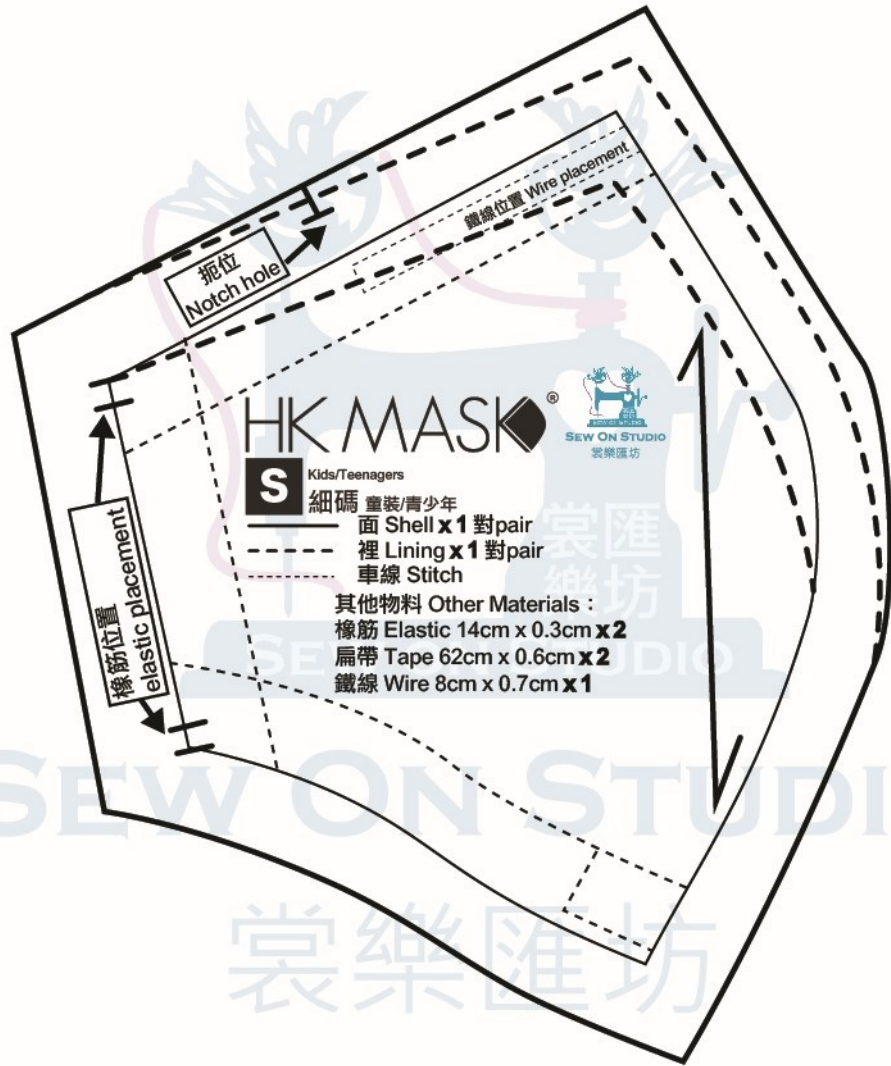

# HK MASK®

**M** Ladies/Adult  
中碼 女裝/成人

- 面 Shell x1 對pair
- - - 裡 Lining x1 對pair
- · · 車線 Stitch

其他物料 Other Materials :  
 橡筋 Elastic 16cm x 0.3cm x2  
 扁帶 Tape 66cm x 0.6cm x2  
 鐵線 Wire 10cm x 0.7cm x1

10cm

HK MASK®

**L** Men/Adult  
大碼 男裝/成人

—— 面 Shell x 1對pair  
- - - 裡 Lining x 1對pair  
- · - 車線 Stitch

其他物料 Other Materials :  
橡筋 Elastic 18cm x 0.3cm x 2  
扁帶 Tape 72cm x 0.6cm x 2  
鐵線 Wire 10cm x 0.7cm x 1

10cm

10cm

SEW ON STUDIO 裳樂匯坊