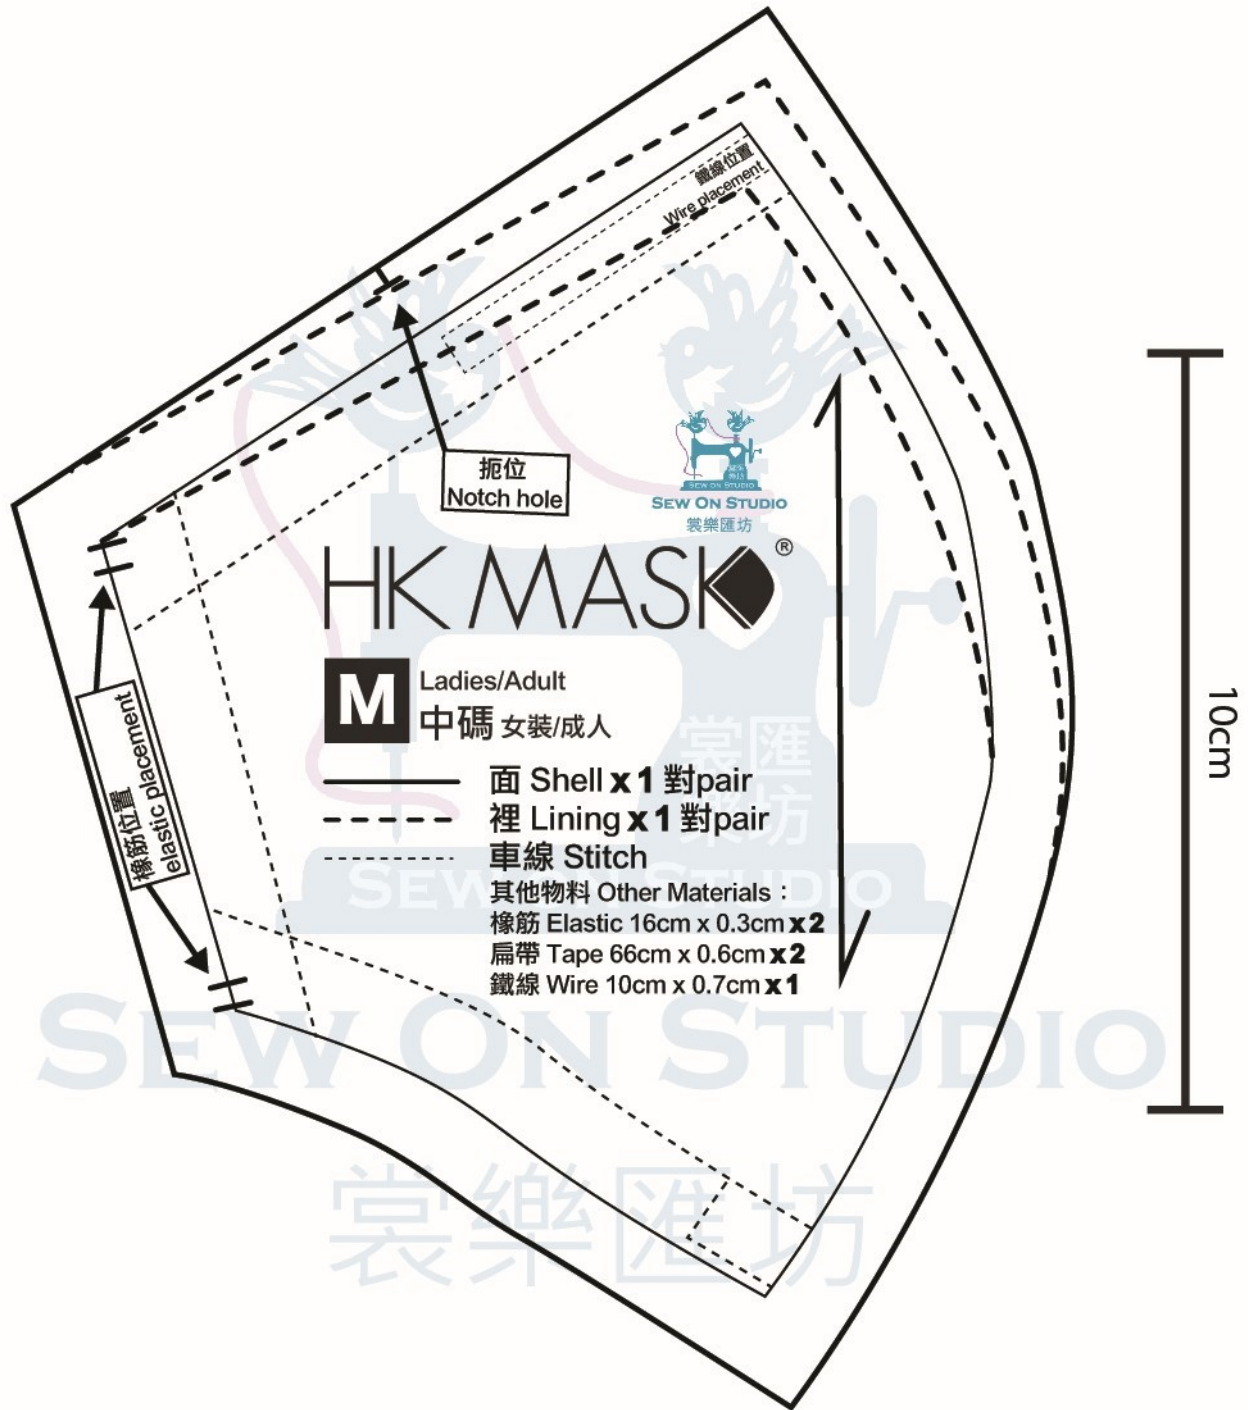

10cm

SEW ON STUDIO

裳樂匯坊

10cm

SEW ON STUDIO  
 裳樂匯坊

# HK MASK®

**M** Ladies/Adult  
中碼 女裝/成人

- 面 Shell x1 對pair
- - - 裡 Lining x1 對pair
- · · 車線 Stitch

其他物料 Other Materials :  
 橡筋 Elastic 16cm x 0.3cm x2  
 扁帶 Tape 66cm x 0.6cm x2  
 鐵線 Wire 10cm x 0.7cm x1

10cm

HK MASK®

**L** Men/Adult  
大碼 男裝/成人

—— 面 Shell x 1對pair  
- - - 裡 Lining x 1對pair  
- · - 車線 Stitch

其他物料 Other Materials :  
橡筋 Elastic 18cm x 0.3cm x 2  
扁帶 Tape 72cm x 0.6cm x 2  
鐵線 Wire 10cm x 0.7cm x 1

10cm

10cm

SEW ON STUDIO 裳樂匯坊